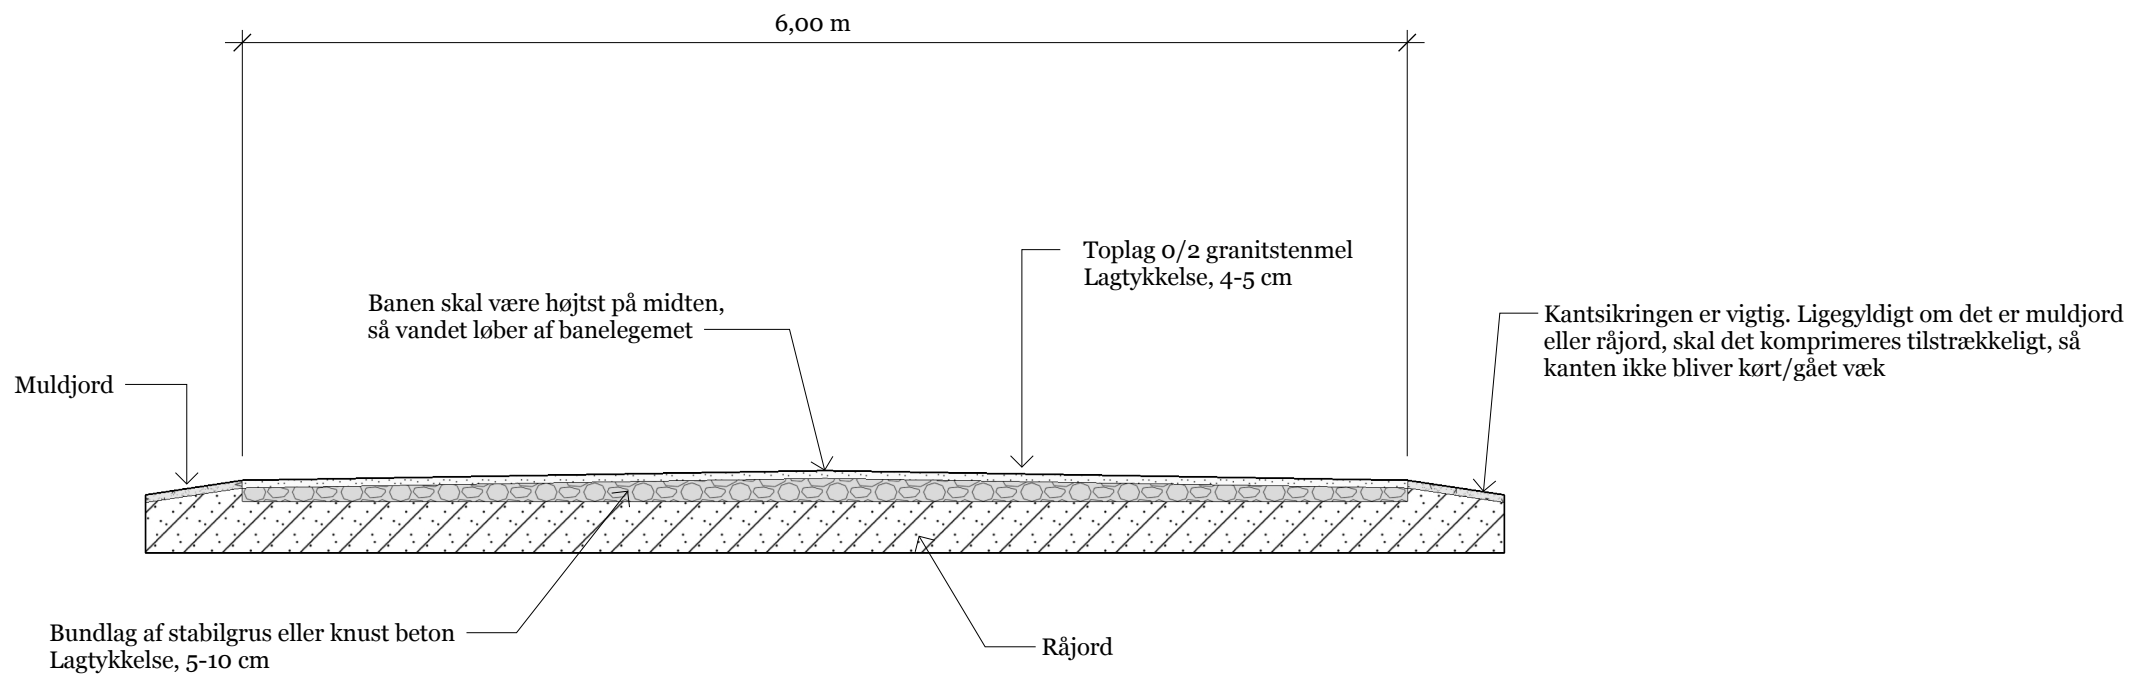

# Opbygning af BMX bane

\*\*tegningen er kun vejledende

Dirt Builders  
Nørre Allé 11b  
2200 København N.  
CVR 36704241